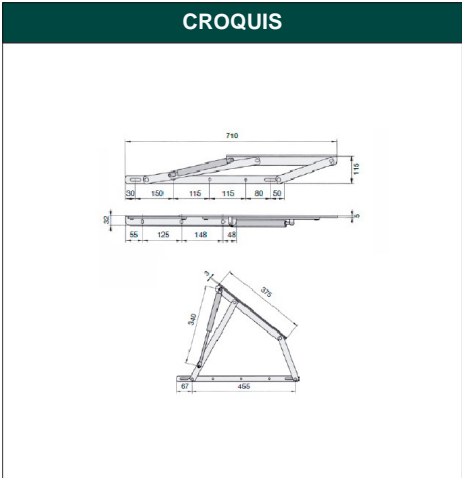

DESCRIPCIÓN JGO BISAGRA CANAPE BCP4 710x115mm NE

REFERENCIA 93011

EAN 8431488930114

FAMILIA COMPASES

DIMENSIONES	(mm)
LARGO:	710,00
ANCHO:	115,00
ALTO:	30,00

PESO	(kg)
PESO UNIT. NETO:	3,14400
PESO UNIT. BRUTO:	3,14400

CARACTERÍSTICAS TÉCNICAS			
ACABADO:	NEGRO	MARCA:	MICEL 15 x 30 mm
MATERIAL:	ACERO	FAMILIA:	COMPASES
PRESENTACION:	EAN13	EAN UNIDAD:	8431488930114
PAGINA CATALOGO:	382	EAN EMBALAJE:	18431488930111
UNIDAD FACTURACION:	UNIDAD	PESO NETO:	3,144 Kg
ATRIBUTO 1:	TORNILLO PISTÓN M8	PESO BRUTO:	3,144 Kg

EMBALAJES HABITUALES

CANTIDAD EMBALAJE	EAN	LARGO (mm)	ANCHO (mm)	ALTO (mm)
5,00	18431488930111	915,00	160,00	110,00
1,00	8431488930114	2.000,00	320,00	0,50

DESCRIPCIÓN COMERCIAL

JUEGO BISAGRA CANAPE BCP4 710x115mm NEGRO