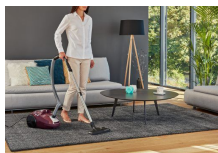

FOTOS DEL PRODUCTO

Otras imágenes del producto