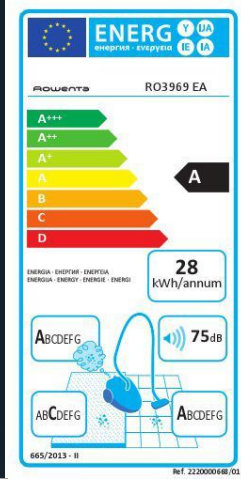

ROWENTA®

COMPACT POWER™

COMPACT POWER
Aspirador Trineo con Bolsa
R03969EA

¡Alto rendimiento en tus manos!

Compact Power™ Cyclonic ofrece una experiencia de limpieza altamente eficiente y sencilla con resultados excepcionales. Esta robusta aspiradora con bolsa pone al alcance de tu mano un potente rendimiento 3A, con los mejores resultados de su clase en rendimiento de limpieza sobre suelos duros y reemisión de polvo.

BENEFICIOS DEL PRODUCTO

Rendimiento 3A

Compact Power™ ha sido diseñado para aquellos que buscan un aspirador eficiente y fácil de usar. Esta nueva gama proporciona un rendimiento 3A y ofrece los mejores resultados de su clase en limpieza en suelos duros y reemisión de polvo. Compact Power™ es fácil de usar, con un diseño ergonómico mejorado y muy fácil de transportar.

Compact Power™ ofrece un rendimiento de filtración extraordinario gracias a su filtro de espuma situado frente al motor y un filtro específico de alta eficiencia situado justo frente a la salida de aire que captura incluso las partículas de polvo más pequeñas emitidas por el motor. ¡Consigue filtrar el 99,98% del polvo que aspira!

Embalaje

Etiqueta Energética

CARACTERÍSTICAS DEL PRODUCTO

TECNOLOGÍA

- Tipo de tecnología con bolsa

ETIQUETA ENERGÉTICA

- Clase de eficiencia energética (de A+++ a D) A
- Consumo anual de energía (kW/h/año) [28]
- Nivel sonoro [75 dB(A)]
- Reemisión de suciedad (de A a E) A
- Rendimiento de aspiración en alfombras (de A a F) C
- Rendimiento de aspiración en suelos duros con ranuras (de A a E) A