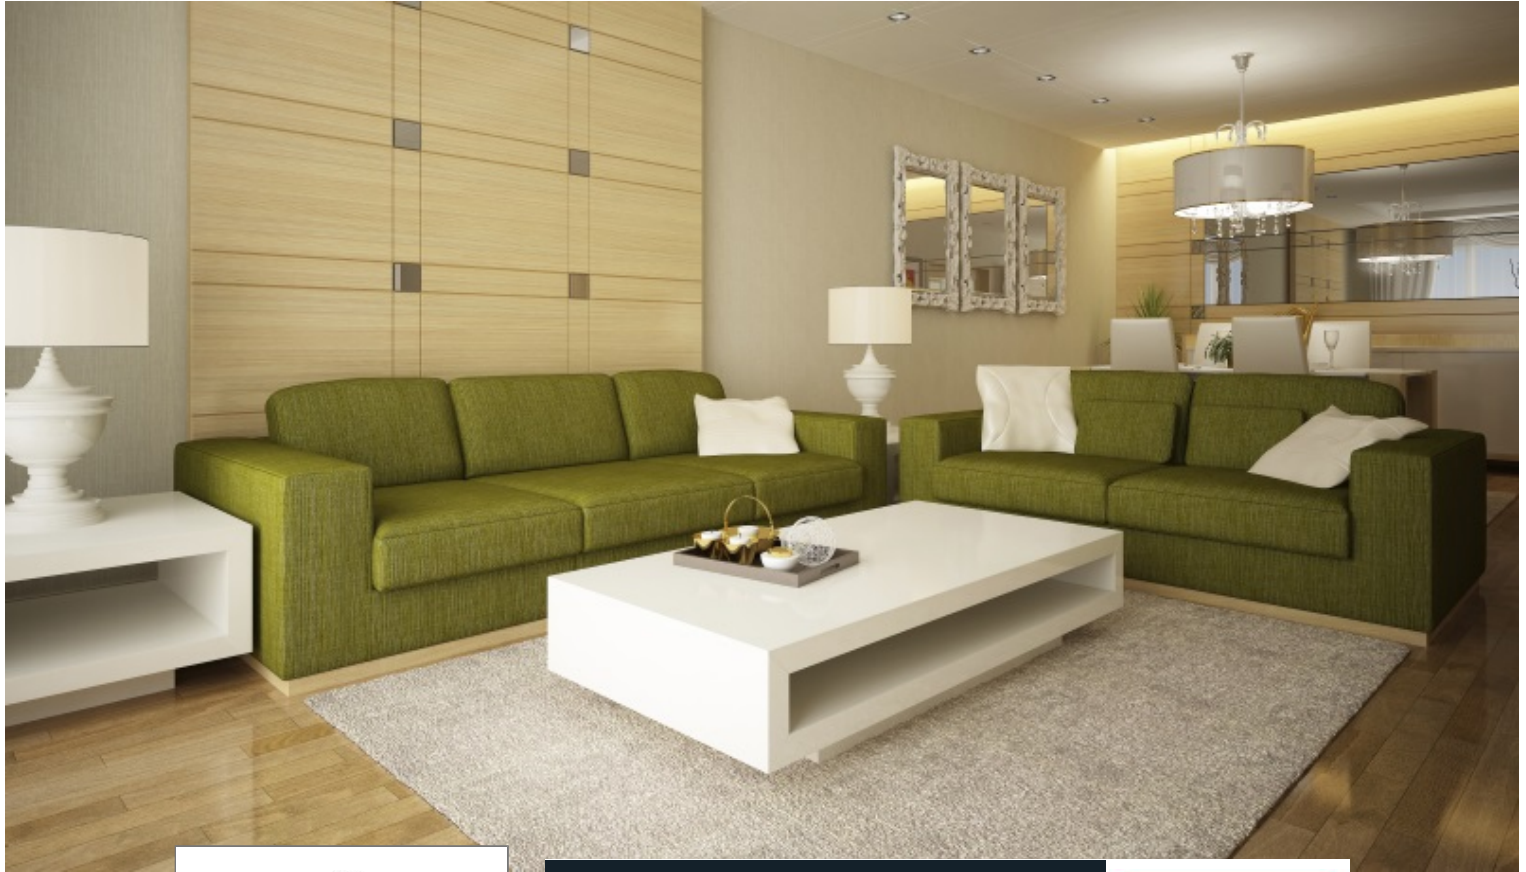

ROWENTA®

COMPACT POWER™

COMPACT POWER
Aspirador Trineo con Bolsa
R03969EA

¡Alto rendimiento en tus manos!

Compact Power™ Cyclonic ofrece una experiencia de limpieza altamente eficiente y sencilla con resultados excepcionales. Esta robusta aspiradora con bolsa pone al alcance de tu mano un potente rendimiento 3A, con los mejores resultados de su clase en rendimiento de limpieza sobre suelos duros y reemisión de polvo.