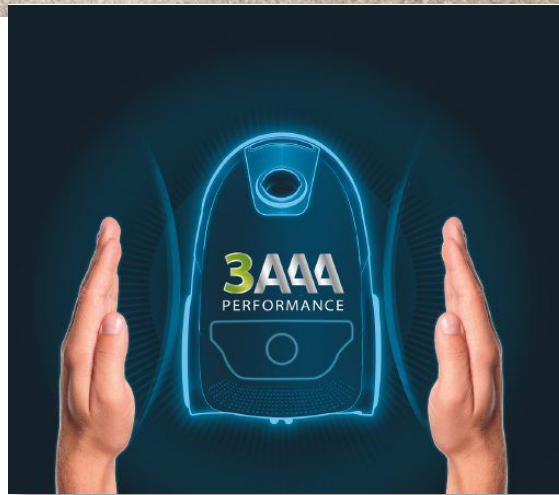

ROWENTA®

COMPACT POWER™

COMPACT POWER
Aspirador Trineo con Bolsa
R03969EA

¡Alto rendimiento en tus manos!

Compact Power™ Cyclonic ofrece una experiencia de limpieza altamente eficiente y sencilla con resultados excepcionales. Esta robusta aspiradora con bolsa pone al alcance de tu mano un potente rendimiento 3A, con los mejores resultados de su clase en rendimiento de limpieza sobre suelos duros y reemisión de polvo.

BENEFICIOS DEL PRODUCTO

Rendimiento 3A

Compact Power™ ha sido diseñado para aquellos que buscan un aspirador eficiente y fácil de usar. Esta nueva gama proporciona un rendimiento 3A y ofrece los mejores resultados de su clase en limpieza en suelos duros y reemisión de polvo. Compact Power™ es fácil de usar, con un diseño ergonómico mejorado y muy fácil de transportar.

Compact Power™ ofrece un rendimiento de filtración extraordinario gracias a su filtro de espuma situado frente al motor y un filtro específico de alta eficiencia situado justo frente a la salida de aire que captura incluso las partículas de polvo más pequeñas emitidas por el motor. ¡Consigue filtrar el 99,98% del polvo que aspira!