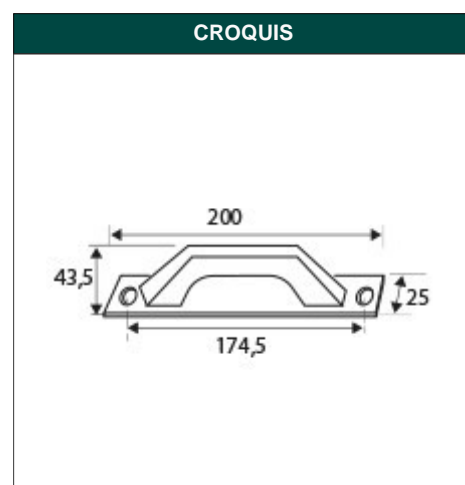

**DESCRIPCIÓN** ASA PLACA RECTA 6804 ALUM BL

**REFERENCIA** 68018

**EAN** 8431488680187

**FAMILIA** ALUMINIO

DIMENSIONES	(mm)
LARGO:	200,00
ANCHO:	25,00
ALTO:	43,50

PESO	(kg)
PESO UNIT. NETO:	0,15300
PESO UNIT. BRUTO:	0,00000

CARACTERÍSTICAS TÉCNICAS			
ACABADO:	BLANCO	MEDIDA:	200x174,5x43,5 mm
MATERIAL:	ALUMINIO	EAN UNIDAD:	8431488680187
PRESENTACION:	EAN13	EAN ENVASE:	8431488933573
PAGINA CATALOGO:	60	EAN EMBALAJE:	18431488680184
UNIDAD FACTURACION:	UNIDAD	PESO NETO:	0,153 Kg
MARCA:	MICEL	PESO BRUTO:	0 Kg

**EMBALAJES HABITUALES**

CANTIDAD EMBALAJE	EAN	LARGO (mm)	ANCHO (mm)	ALTO (mm)
5,00	8431488933573	297,00	142,00	77,00
50,00	18431488680184	420,00	315,00	322,00
1,00	8431488680187	250,00	130,00	0,50

**DESCRIPCIÓN COMERCIAL**