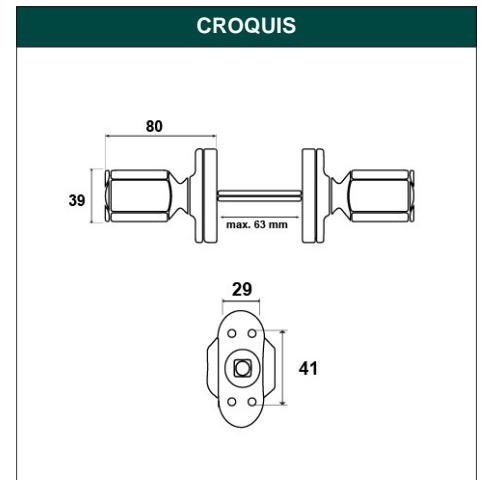

DESCRIPCIÓN JGO POMO RECUPERABLE 6807 ALUM NE

REFERENCIA 68013

EAN 8431488680132

FAMILIA ALUMINIO

DIMENSIONES	(mm)
LARGO:	80,00
ANCHO:	39,00
ALTO:	68,00

PESO	(kg)
PESO UNIT. NETO:	0,66700
PESO UNIT. BRUTO:	0,00000

CARACTERÍSTICAS TÉCNICAS			
ACABADO:	NEGRO	FAMILIA:	ALUMINIO
MATERIAL:	ALUMINIO	EAN UNIDAD:	8431488680132
PRESENTACION:	CAJA	EAN EMBALAJE:	18431488680139
PAGINA CATALOGO:	60	PESO NETO:	0,667 Kg
UNIDAD FACTURACION:	JUEGO	PESO BRUTO:	0 Kg
MARCA:	MICEL	MEDIDA:	80 x 39 x 68 mm

EMBALAJES HABITUALES				
CANTIDAD EMBALAJE	EAN	LARGO (mm)	ANCHO (mm)	ALTO (mm)
10,00	18431488680139	320,00	230,00	170,00
1,00	8431488680132	160,00	65,00	67,00

DESCRIPCIÓN COMERCIAL

JUEGO POMO RECUPERABLE 6807 ALUMINIO NEGRO