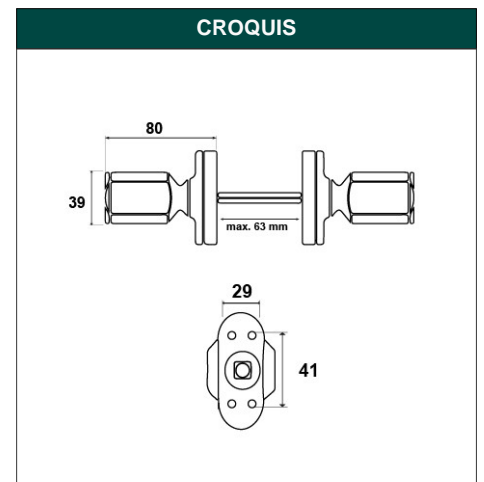

DESCRIPCIÓN JGO POMO RECUPERABLE 6807 ALUM BL

REFERENCIA 68012

EAN 8431488680125

FAMILIA ALUMINIO

DIMENSIONES	(mm)
LARGO:	80,00
ANCHO:	39,00
ALTO:	68,00

PESO	(kg)
PESO UNIT. NETO:	0,66700
PESO UNIT. BRUTO:	0,00000

CARACTERÍSTICAS TÉCNICAS			
ACABADO:	BLANCO	FAMILIA:	ALUMINIO
MATERIAL:	ALUMINIO	EAN UNIDAD:	8431488680125
PRESENTACION:	CAJA	EAN EMBALAJE:	18431488680122
PAGINA CATALOGO:	60	PESO NETO:	0,667 Kg
UNIDAD FACTURACION:	JUEGO	PESO BRUTO:	0 Kg
MARCA:	MICEL	MEDIDA:	80 x 39 x 68 mm

EMBALAJES HABITUALES				
CANTIDAD EMBALAJE	EAN	LARGO (mm)	ANCHO (mm)	ALTO (mm)
10,00	18431488680122	320,00	230,00	170,00
1,00	8431488680125	160,00	65,00	67,00

DESCRIPCIÓN COMERCIAL

JUEGO POMO RECUPERABLE 6807 ALUMINIO BLANCO