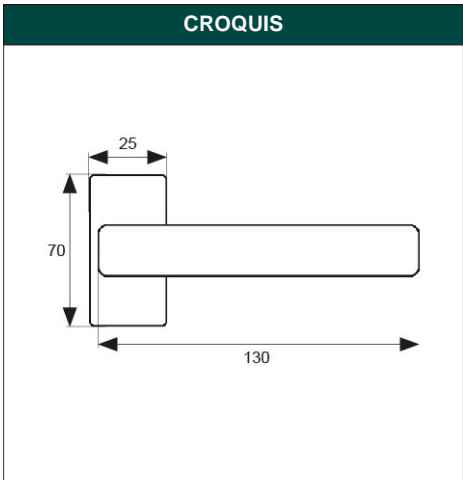

**DESCRIPCIÓN** JGO MANILLA 6800 ALUM PL

**REFERENCIA** 68002

**EAN** 8431488680026

**FAMILIA** ALUMINIO

DIMENSIONES	(mm)
LARGO:	130,00
ANCHO:	70,00
ALTO:	50,00

PESO	(kg)
PESO UNIT. NETO:	0,45560
PESO UNIT. BRUTO:	0,00000

CARACTERÍSTICAS TÉCNICAS			
ACABADO:	PLATA	MEZCLA:	ALUMINIO 50 mm
MATERIAL:	ALUMINIO	EAN UNIDAD:	8431488680026
PRESENTACION:	EAN13	EAN ENVASE:	8431488935324
PAGINA CATALOGO:	54	EAN EMBALAJE:	18431488680023
UNIDAD FACTURACION:	JUEGO	PESO NETO:	0,4556 Kg
MARCA:	MICEL	PESO BRUTO:	0 Kg