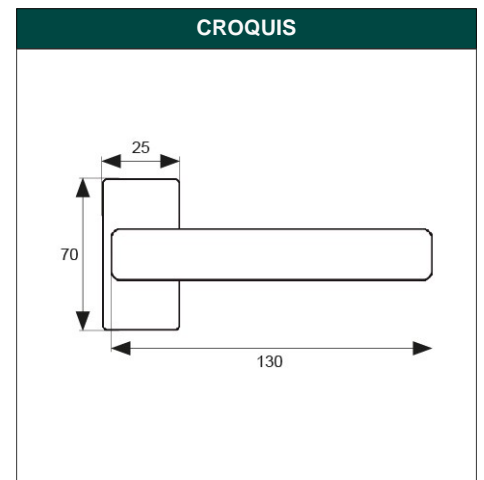

DESCRIPCIÓN JGO MANILLA 6800 ALUM BL

REFERENCIA 68000

EAN 8431488680002

FAMILIA ALUMINIO

DIMENSIONES	(mm)
LARGO:	130,00
ANCHO:	70,00
ALTO:	50,00

PESO	(kg)
PESO UNIT. NETO:	0,44300
PESO UNIT. BRUTO:	0,00000

CARACTERÍSTICAS TÉCNICAS			
ACABADO:	BLANCO	ANCHO:	ALUMINIO 50 mm
MATERIAL:	ALUMINIO	EAN UNIDAD:	8431488680002
PRESENTACION:	EAN13	EAN ENVASE:	8431488935300
PAGINA CATALOGO:	54	EAN EMBALAJE:	18431488680009
UNIDAD FACTURACION:	JUEGO	PESO NETO:	0,443 Kg
MARCA:	MICEL	PESO BRUTO:	0 Kg