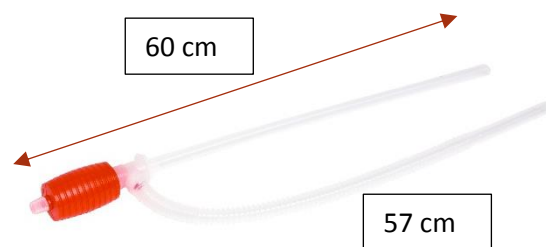

BOMBA MANUAL DE TRASVASE

zibro[®]
made by **TOYOTOMI**

CE

Accesorio para el trasvase manual de parafina.

Válido también para el trasvase de combustibles de otros útiles de jardín (cortacésped, etc.).

Marca	Toyotomi
Línea de producto	Accesorio estufa parafina
CÓDIGO EAN	4963505277277
Caja Máster	120 Uds.