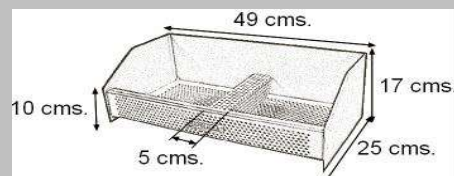

CESTA QUEMADOR PELLET DOBLE

COD.-71417

Combustible:	Pellets	SI
Material:	Hierro pintado	
Componentes:	Cajón	X

Características y Montaje:
Cesta Quemador Pellet Doble 49x25x17 cms. Pintado con pintura anticorrosiva hasta 800°.
Capacidad de pellet hasta 6 kg.

Medidas aproximadas del paquete:

Peso total del paquete

Largo: 26 cms.
Ancho: 50 cms.
Alto: 18 cms.

Medidas aproximadas del artículo:

Alto Total 17 cm
Ancho Total 49 cm
Fondo Total 25 cm

COD.-71417

EAN-13.- 8427514054312

CESTA QUEMADOR PELLET DOBLE 49X25X17 CMS

CONDICIONAMIENTO.-1 UNIDAD