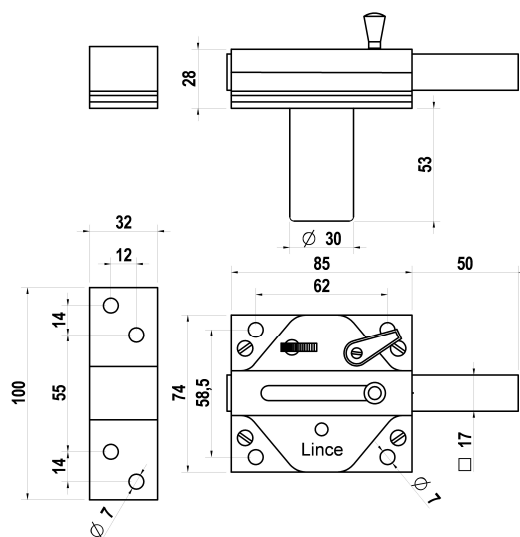

Ref.: 7930R

CERROJO REFORZADO 7930R ALTA SEGURIDAD

Características:

Cerrojo de alta seguridad de sobreponer

- Con palanca de acero cuadrada de 17x17
- Con seguro que evita accionamiento exterior del cilindro
- Con función palanqueta que facilita el accionamiento de la palanca desde el interior.
- Caja de acero de 85x70mm en acabados Latonado, Cromado, Cobre Viejo, Bronce Inglés y Cromo Mate.
- Con cilindro redondo de seguridad de 50mm de longitud, serie C3R, con 5 llaves de alpaca de cuello largo XL, con las siguientes características:

1. Anti-Bumping, gracias a elementos internos de nueva geometría que elevan la resistencia al sistema de apertura por percusión.
2. Anti-Giro, el Bombillo está protegido por dos tubos giratorios, en latón y en acero carbonitrurado, impidiendo así la cogida de la llave grifa.
3. Anti-Ganzuado, las novedosas morfologías de las clavijas y arietes evitan esta práctica.
4. Anti-Extracción, el especial diseño del tubo de refuerzo hacen que la extracción del cilindro de la puerta sea prácticamente imposible.
5. Anti-Taladro, dos placas frontales en acero carbonitrurado forman una excelente defensa frente al taladrado así como unos robustos pitones de acero inoxidable de 3,5 mm diámetro forman una excelente defensa frente al taladrado y rotura de pitones.

- Con cerrador reforzado a juego con el acabado de la caja, y con bolsa de tirafondos para desarrollar el montaje final a la puerta.

Dimensiones:

12/12/2017