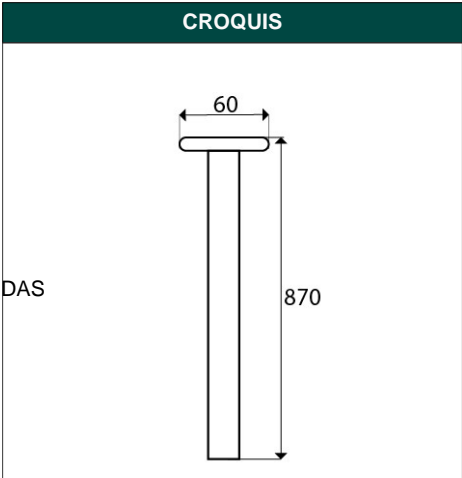

**DESCRIPCIÓN** PATA MESA PT6 870x60mm NS

**REFERENCIA** 96104

**EAN** 8431488961040

**FAMILIA** PATAS, NIVELADORES Y RUEDAS

DIMENSIONES	(mm)
LARGO:	870,00
ANCHO:	60,00
ALTO:	60,00

PESO	(kg)
PESO UNIT. NETO:	1,46200
PESO UNIT. BRUTO:	0,00000

CARACTERÍSTICAS TÉCNICAS			
ACABADO:	NIQUEL SATINADO	FAMILIA:	PATAS, NIVELADORES Y RUEDAS
MATERIAL:	ACERO	EAN UNIDAD:	8431488961040
PRESENTACION:	CAJA	PESO NETO:	1,462 Kg
PAGINA CATALOGO:	360	PESO BRUTO:	0 Kg
UNIDAD FACTURACION:	UNIDAD	MEDIDA:	870 x 60 x 60 mm
MARCA:	MICEL		

**EMBALAJES HABITUALES**

CANTIDAD EMBALAJE	EAN	LARGO (mm)	ANCHO (mm)	ALTO (mm)
4,00	8431488961040	915,00	160,00	110,00

**DESCRIPCIÓN COMERCIAL**

PATA MESA PT6 870x60mm NIQUEL SATINADO

**PRODUCTOS RELACIONADOS**