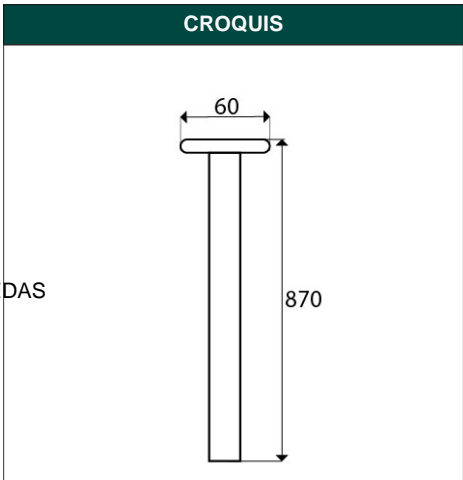

DESCRIPCIÓN PATA MESA PT6 870x60mm NE

REFERENCIA 96102

EAN 8431488961026

FAMILIA PATAS, NIVELADORES Y RUEDAS

DIMENSIONES	(mm)
LARGO:	870,00
ANCHO:	60,00
ALTO:	60,00

PESO	(kg)
PESO UNIT. NETO:	1,56100
PESO UNIT. BRUTO:	0,00000

CARACTERÍSTICAS TÉCNICAS			
ACABADO:	NEGRO	FAMILIA:	PATAS, NIVELADORES Y RUEDAS
MATERIAL:	ACERO	EAN UNIDAD:	8431488961026
PRESENTACION:	CAJA	PESO NETO:	1,561 Kg
PAGINA CATALOGO:	360	PESO BRUTO:	0 Kg
UNIDAD FACTURACION:	UNIDAD	MEDIDA:	870 x 60 x 60 mm
MARCA:	MICEL		

EMBALAJES HABITUALES

CANTIDAD EMBALAJE	EAN	LARGO (mm)	ANCHO (mm)	ALTO (mm)
4,00	8431488961026	915,00	160,00	110,00

DESCRIPCIÓN COMERCIAL

PATA MESA PT6 870x60mm NEGRO

PRODUCTOS RELACIONADOS

MICEL-VEGA S.L. podrá realizar cambios en las especificaciones de sus productos sin previo aviso. Todas las imágenes, planos e información técnica pertenecen a MICEL-VEGA S.L. y están sujetas a derechos y regulación de copyright. Cualquier uso no autorizado expresamente será perseguido por vía legal.