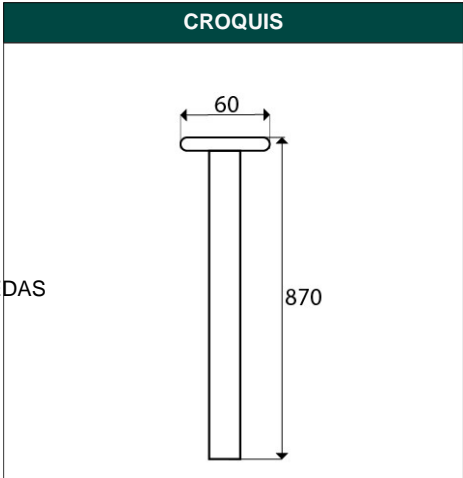

DESCRIPCIÓN PATA MESA PT6 870x60mm CB

REFERENCIA 96103

EAN 8431488961033

FAMILIA PATAS, NIVELADORES Y RUEDAS

DIMENSIONES	(mm)
LARGO:	870,00
ANCHO:	60,00
ALTO:	60,00

PESO	(kg)
PESO UNIT. NETO:	1,61400
PESO UNIT. BRUTO:	0,00000

CARACTERÍSTICAS TÉCNICAS			
ACABADO:	CROMO BRILLO	FAMILIA:	PATAS, NIVELADORES Y RUEDAS
MATERIAL:	ACERO	EAN UNIDAD:	8431488961033
PRESENTACION:	CAJA	PESO NETO:	1,614 Kg
PAGINA CATALOGO:	360	PESO BRUTO:	0 Kg
UNIDAD FACTURACION:	UNIDAD	MEDIDA:	870 x 60 x 60 mm
MARCA:	MICEL		

EMBALAJES HABITUALES

CANTIDAD EMBALAJE	EAN	LARGO (mm)	ANCHO (mm)	ALTO (mm)
4,00	8431488961033	915,00	160,00	110,00

DESCRIPCIÓN COMERCIAL

PATA MESA PT6 870x60mm CROMO BRILLO

PRODUCTOS RELACIONADOS

MICEL-VEGA S.L. podrá realizar cambios en las especificaciones de sus productos sin previo aviso. Todas las imágenes, planos e información técnica pertenecen a MICEL-VEGA S.L. y están sujetas a derechos y regulación de copyright. Cualquier uso no autorizado expresamente será perseguido por vía legal.