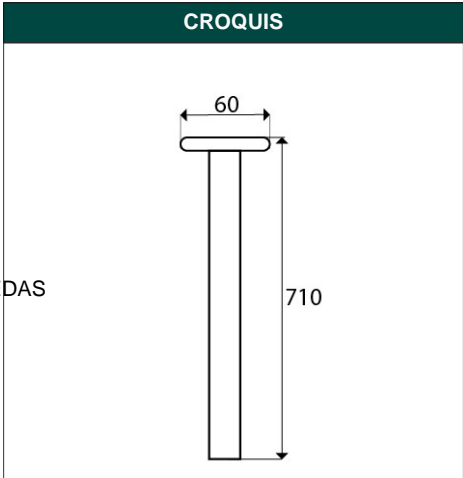

DESCRIPCIÓN PATA MESA PT6 710x60mm NE

REFERENCIA 96002

EAN 8431488960029

FAMILIA PATAS, NIVELADORES Y RUEDAS

DIMENSIONES	(mm)
LARGO:	710,00
ANCHO:	60,00
ALTO:	60,00

PESO	(kg)
PESO UNIT. NETO:	1,23700
PESO UNIT. BRUTO:	0,00000

CARACTERÍSTICAS TÉCNICAS			
ACABADO:	NEGRO	FAMILIA:	PATAS, NIVELADORES Y RUEDAS
MATERIAL:	ACERO	EAN UNIDAD:	8431488960029
PRESENTACION:	CAJA	PESO NETO:	1,237 Kg
PAGINA CATALOGO:	360	PESO BRUTO:	0 Kg
UNIDAD FACTURACION:	UNIDAD	MEDIDA:	710 x 60 x 60 mm
MARCA:	MICEL		

EMBALAJES HABITUALES

CANTIDAD EMBALAJE	EAN	LARGO (mm)	ANCHO (mm)	ALTO (mm)
4,00	8431488960029	915,00	160,00	110,00

DESCRIPCIÓN COMERCIAL

PATA MESA PT6 710x60mm NEGRO

PRODUCTOS RELACIONADOS

MICEL-VEGA S.L. podrá realizar cambios en las especificaciones de sus productos sin previo aviso. Todas las imágenes, planos e información técnica pertenecen a MICEL-VEGA S.L. y están sujetas a derechos y regulación de copyright. Cualquier uso no autorizado expresamente será perseguido por vía legal.