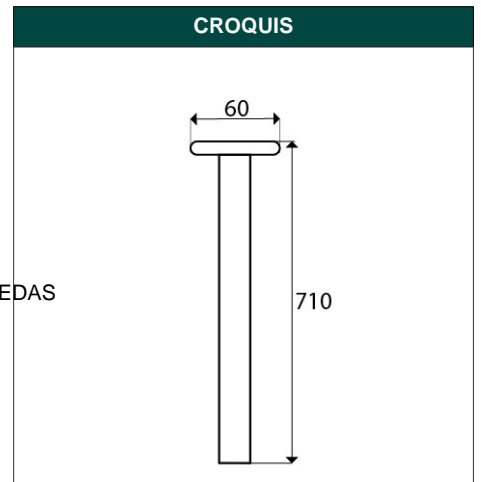

**DESCRIPCIÓN** PATA MESA PT6 710x60mm CB

**REFERENCIA** 96003

**EAN** 8431488960036

**FAMILIA** PATAS, NIVELADORES Y RUEDAS

DIMENSIONES	(mm)
LARGO:	710,00
ANCHO:	60,00
ALTO:	60,00

PESO	(kg)
PESO UNIT. NETO:	1,23400
PESO UNIT. BRUTO:	0,00000

CARACTERÍSTICAS TÉCNICAS			
ACABADO:	CROMO BRILLO	FAMILIA:	PATAS, NIVELADORES Y RUEDAS
MATERIAL:	ACERO	EAN UNIDAD:	8431488960036
PRESENTACION:	CAJA	PESO NETO:	1,234 Kg
PAGINA CATALOGO:	360	PESO BRUTO:	0 Kg
UNIDAD FACTURACION:	UNIDAD	MEDIDA:	710 x 60 x 60 mm
MARCA:	MICEL		

**EMBALAJES HABITUALES**

CANTIDAD EMBALAJE	EAN	LARGO (mm)	ANCHO (mm)	ALTO (mm)
4,00	8431488960036	915,00	160,00	110,00

**DESCRIPCIÓN COMERCIAL**

PATA MESA PT6 710x60mm CROMO BRILLO

**PRODUCTOS RELACIONADOS**