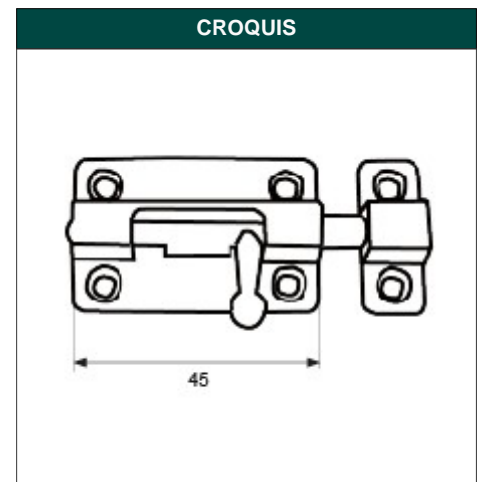

**DESCRIPCIÓN** BL PASADOR ZAMAK PS2 45mm NI

**REFERENCIA** 44245

**EAN** 8431488442457

**FAMILIA** COMPLEMENTOS PUERTA

DIMENSIONES	(mm)
LARGO:	142,00
ANCHO:	55,00
ALTO:	35,00

PESO	(kg)
PESO UNIT. NETO:	0,09000
PESO UNIT. BRUTO:	0,00000

CARACTERÍSTICAS TÉCNICAS			
ACABADO:	NIQUEL	PESO BRUTO:	BRIMIC
MATERIAL:	ZAMAK	FAMILIA:	COMPLEMENTOS PUERTA
PRESENTACION:	BLISTER	EAN UNIDAD:	8431488442457
PAGINA CATALOGO:	133	EAN ENVASE:	8431488932804
CONTENIDO BLISTER:	1	EAN EMBALAJE:	18431488442454
UNIDAD FACTURACION:	BLISTER	PESO NETO:	0,09 Kg