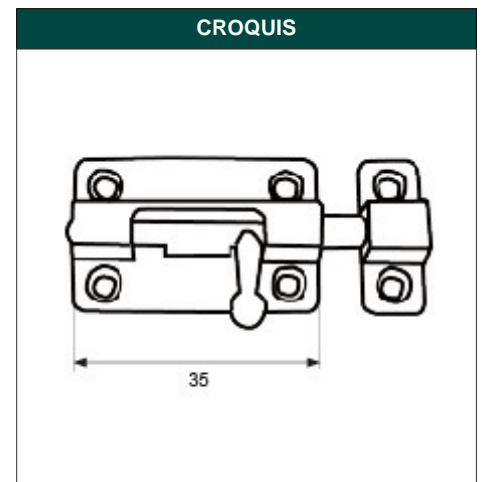

**DESCRIPCIÓN** BL PASADOR ZAMAK PS2 35mm NI

**REFERENCIA** 44235

**EAN** 8431488442358

**FAMILIA** COMPLEMENTOS PUERTA

DIMENSIONES	(mm)
LARGO:	142,00
ANCHO:	55,00
ALTO:	35,00

PESO	(kg)
PESO UNIT. NETO:	0,07000
PESO UNIT. BRUTO:	0,00000

CARACTERÍSTICAS TÉCNICAS			
ACABADO:	NIQUEL	PESO BRUTO:	BRIMIC
MATERIAL:	ZAMAK	FAMILIA:	COMPLEMENTOS PUERTA
PRESENTACION:	BLISTER	EAN UNIDAD:	8431488442358
PAGINA CATALOGO:	133	EAN ENVASE:	8431488932798
CONTENIDO BLISTER:	1	EAN EMBALAJE:	18431488442355
UNIDAD FACTURACION:	BLISTER	PESO NETO:	0,07 Kg