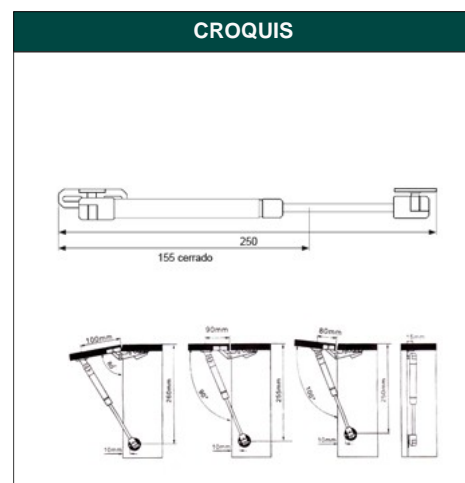

DESCRIPCIÓN BL PISTON GAS ELEVABLE BCP1 8kg AL

REFERENCIA 90636

EAN 8431488906362

FAMILIA COMPASES

DIMENSIONES	(mm)
LARGO:	94,00
ANCHO:	350,00
ALTO:	30,00

PESO	(kg)
PESO UNIT. NETO:	0,12800
PESO UNIT. BRUTO:	0,18100

CARACTERÍSTICAS TÉCNICAS

ACABADO:	ALUMINIO	RESORTE:	POTENCIA; 8 KGS / 78 NW
MATERIAL:	ALUMINIO	MARCA:	BRIMIC
PRESENTACION:	BLISTER	FAMILIA:	COMPASES
PAGINA CATALOGO:	383	EAN UNIDAD:	8431488906362
CONTENIDO BLISTER:	1	EAN ENVASE:	8431488932293
UNIDAD FACTURACION:	BLISTER	EAN EMBALAJE:	18431488906369

EMBALAJES HABITUALES

CANTIDAD EMBALAJE	EAN	LARGO (mm)	ANCHO (mm)	ALTO (mm)
10,00	8431488932293	600,00	170,00	320,00
50,00	18431488906369	525,00	395,00	405,00
1,00	8431488906362	306,00	92,00	45,00

DESCRIPCIÓN COMERCIAL