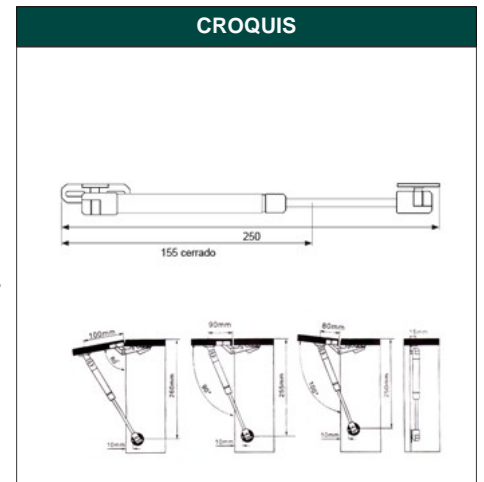

DESCRIPCIÓN BL PISTON GAS ELEVABLE BCP1 12kg AL

REFERENCIA 90637

EAN 8431488906379

FAMILIA COMPASES

DIMENSIONES	(mm)
LARGO:	94,00
ANCHO:	350,00
ALTO:	30,00

PESO	(kg)
PESO UNIT. NETO:	0,12800
PESO UNIT. BRUTO:	0,18100

CARACTERÍSTICAS TÉCNICAS

ACABADO:	ALUMINIO	RESORTE:	POTENCIA; 12 KGS / 117 NW
MATERIAL:	ALUMINIO	MARCA:	BRIMIC
PRESENTACION:	BLISTER	FAMILIA:	COMPASES
PAGINA CATALOGO:	383	EAN UNIDAD:	8431488906379
CONTENIDO BLISTER:	1	EAN ENVASE:	8431488932309
UNIDAD FACTURACION:	BLISTER	EAN EMBALAJE:	18431488906376

EMBALAJES HABITUALES

CANTIDAD EMBALAJE	EAN	LARGO (mm)	ANCHO (mm)	ALTO (mm)
10,00	8431488932309	600,00	170,00	320,00
50,00	18431488906376	525,00	395,00	405,00
1,00	8431488906379	306,00	92,00	45,00

DESCRIPCIÓN COMERCIAL