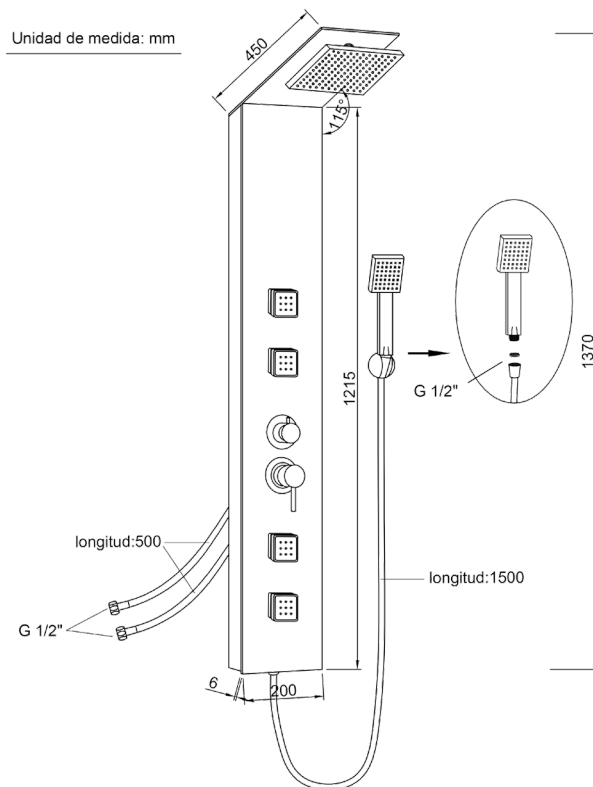

Color Madera

Referencia
CH 30011

COLUMNAS DE HIDROMASAJE

Columna de hidromasaje **JAÉN**

JAÉN hydromassage column

PLANO TÉCNICO

MEDIDAS LxAxH CON EMBALAJE

137cm X 20cm X 8,3cm

PESO - CON EMBALAJE

11,20Kg

PESO - SIN EMBALAJE

10,00Kg

DIMENSIONES Y PESO

Referencia
CH 30011

COLUMNAS DE HIDROMASAJE

Columna de hidromasaje **JAÉN**