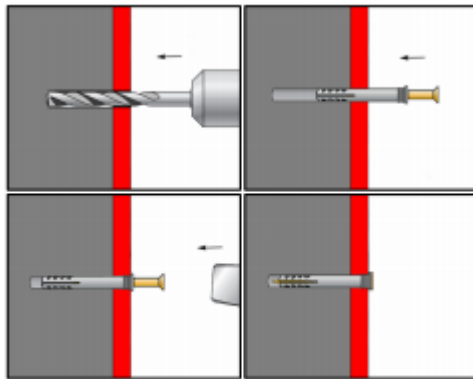

## TACOS NVZ

REFERENCIA	DESCRIPCION Y PRESENTACIÓN
NV105980	TACO CLAVO 5X25 NYL NVZ NIVEL 200 PZ
NV105981	TACO CLAVO 6X40 NYL NVZ NIVEL 100 PZ
NV105982	TACO CLAVO 6X60 NYL NVZ NIVEL 100 PZ
NV105983	TACO CLAVO 6X80 NYL NVZ NIVEL 100 PZ
NV105984	TACO CLAVO 8X60 NYL NVZ NIVEL 50 PZ
NV105985	TACO CLAVO 8X80 NYL NVZ NIVEL 50 PZ
NV105986	TACO CLAVO 8X100 NYL NVZ NIVEL 50 PZ
NV105987	TACO CLAVO 8X120 NYL NVZ NIVEL 50 PZ

Estos tacos pueden ser utilizados para una instalación rápida tanto en interiores como exteriores.

Recomendados donde se requiere una rápida y gran cantidad de fijaciones.

Cabeza avellanada.

Para: piedra, concreto y piedra-arena