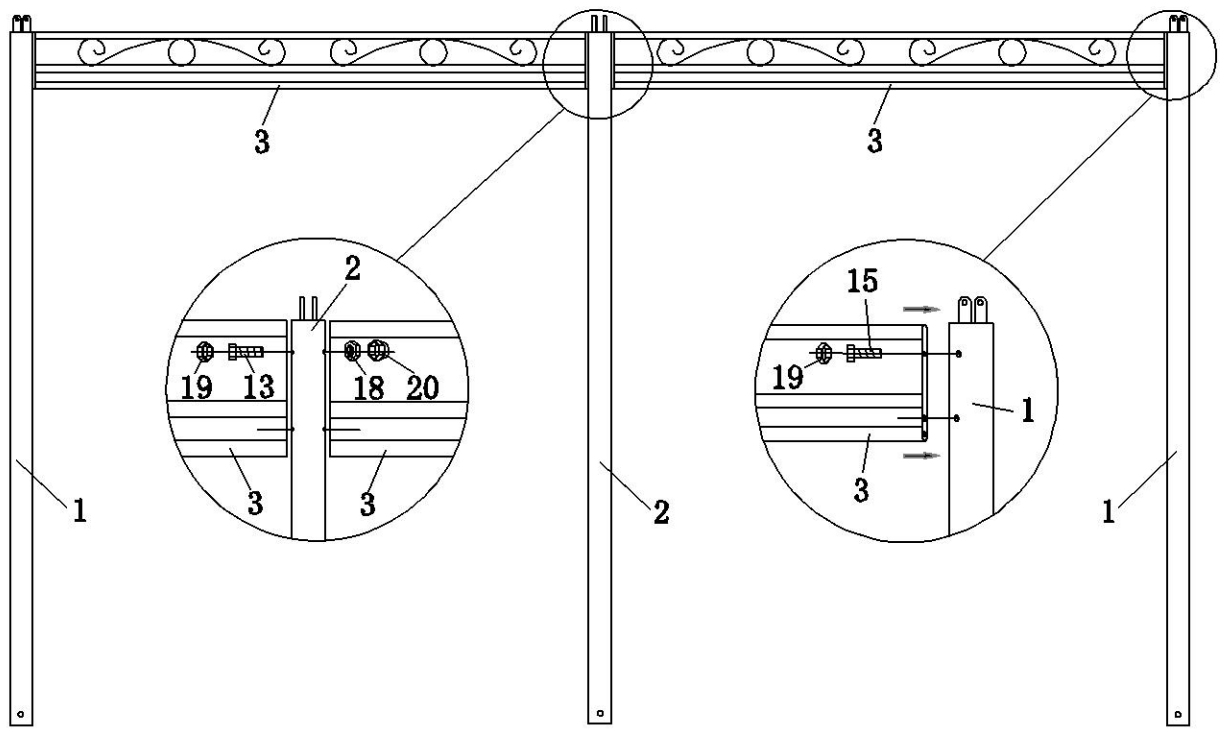

Cenador con cortinas 3 x 4 m

Tenda Dóvrável com cortinas

-NT102958-

						3# 4PCS	
						4# 2PCS	
						5# 2PCS	
						6# 4PCS	
						7# 4PCS	
						8# 4PCS	
						9# 1PC	
						10# 6PCS	
							
11# 2PCS		12# 1PC		13# 4PCS		14# 19PCS	
							
17# 6PCS		18# 27PCS		19# 38PCS		20# 16PCS	
							
				21# 12PCS		22# 2PCS	
							
23# 4PCS		24# 2PCS		25# 1PC			

①

②

③

④

5

IMPORTADO POR:
COMAFE S.COOP. F-28195873
Pol. Industrial N^o Señora de Butarque.
Calle Rey Pastor 8, 28914, Leganés
Madrid, España

FABRICADO EN R.P.C.