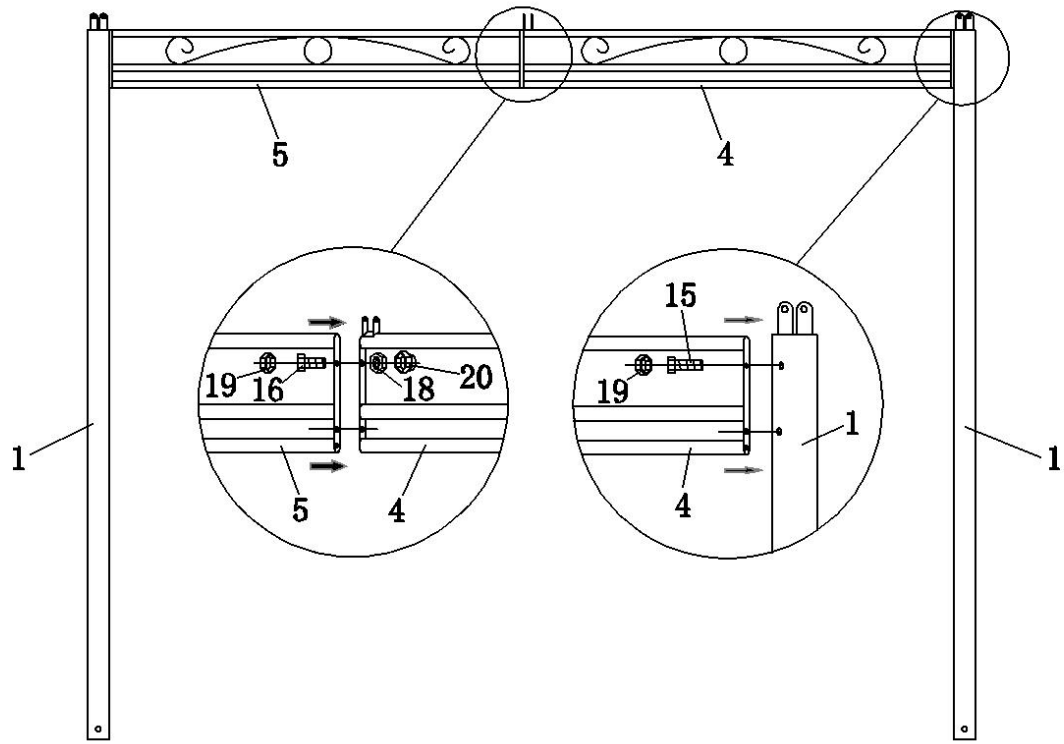

Cenador con cortinas 3 x 4 m

Tenda Dóvrável com cortinas

-NT102958-

						3# 4PCS	
						4# 2PCS	
						5# 2PCS	
						6# 4PCS	
						7# 4PCS	
						8# 4PCS	
						9# 1PC	
						10# 6PCS	
							
11# 2PCS		12# 1PC		13# 4PCS		14# 19PCS	
							
17# 6PCS		18# 27PCS		19# 38PCS		20# 16PCS	
							
				21# 12PCS		22# 2PCS	
							
23# 4PCS		24# 2PCS		25# 1PC			

①

②

③

④

5

IMPORTADO POR:
COMAFE S.COOP. F-28195873
Pol. Industrial N^o Señora de Butarque.
Calle Rey Pastor 8, 28914, Leganés
Madrid, España

FABRICADO EN R.P.C.