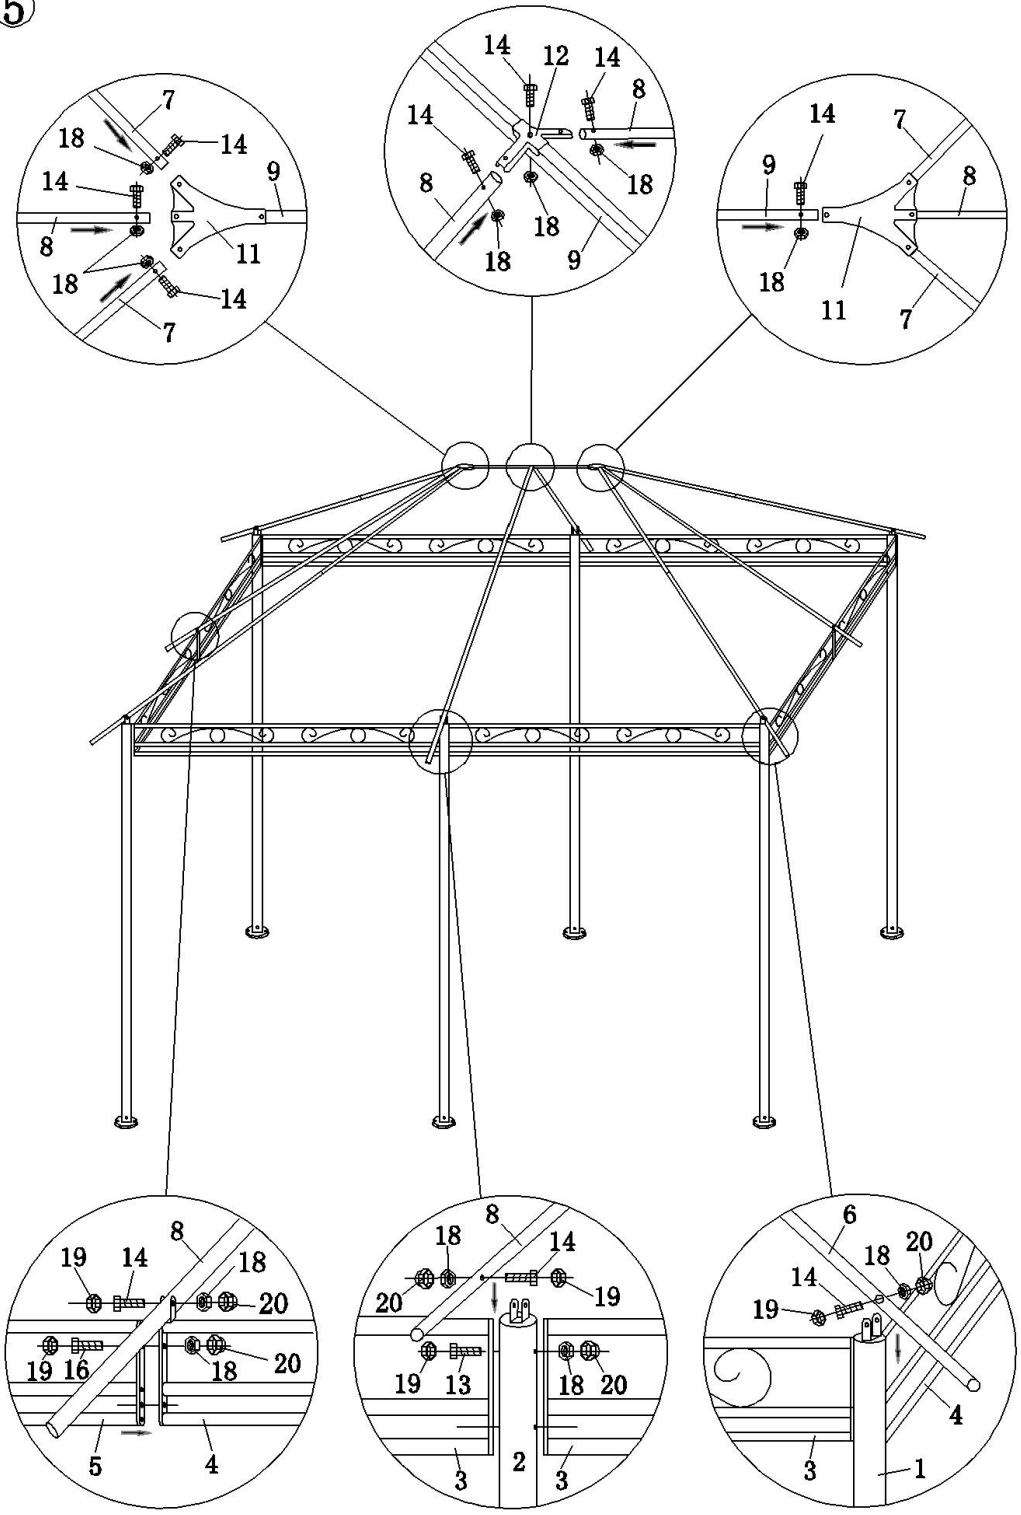

Cenador con cortinas 3 x 4 m

Tenda Dóvrável com cortinas

-NT102958-

						3# 4PCS	
						4# 2PCS	
						5# 2PCS	
						6# 4PCS	
						7# 4PCS	
						8# 4PCS	
						9# 1PC	
						10# 6PCS	
							
11# 2PCS		12# 1PC		13# 4PCS		14# 19PCS	
							
17# 6PCS		18# 27PCS		19# 38PCS		20# 16PCS	
							
				21# 12PCS		22# 2PCS	
							
23# 4PCS		24# 2PCS		25# 1PC			

①

②

③

④

5

IMPORTADO POR:
COMAFE S.COOP. F-28195873
Pol. Industrial N^o Señora de Butarque.
Calle Rey Pastor 8, 28914, Leganés
Madrid, España

FABRICADO EN R.P.C.